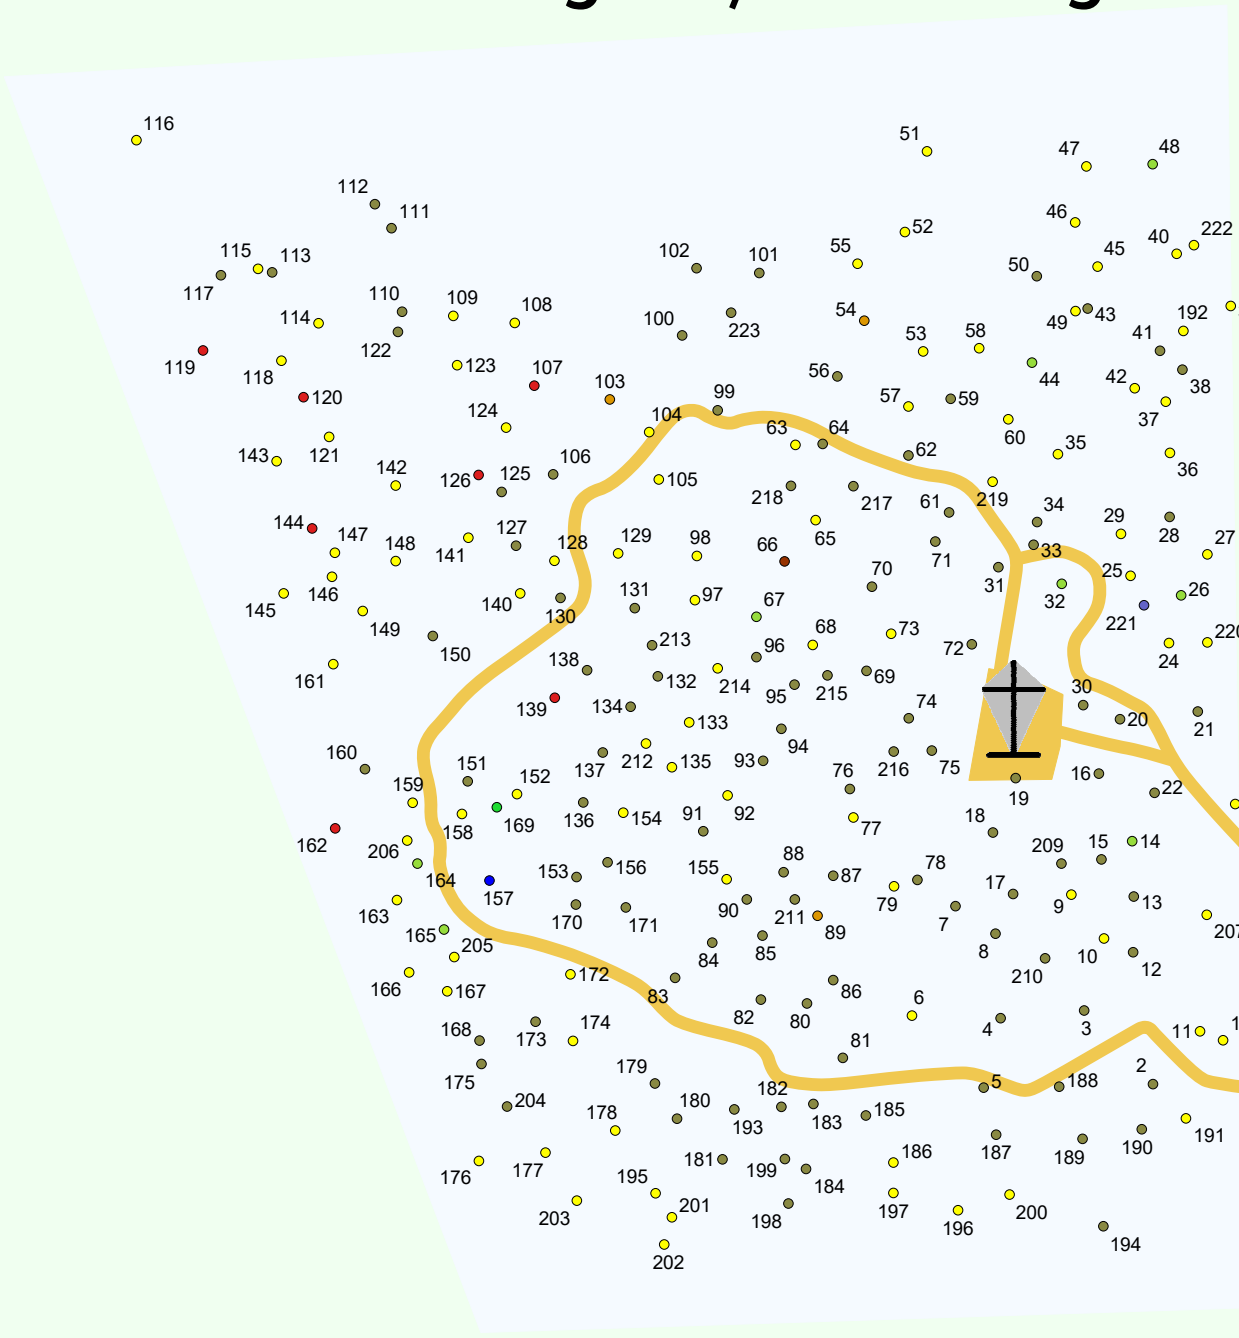

RuheForst Rügen / Abtshagen

Legende Symbole

● Ruhebiotop

□ Wald

□ RuheForst

□ Parkplatz

□ Platz

— Straße

— Fahrweg

— Fußweg

P Parkplatz

† Andachtsstätte

Baumarten

● Buche (Bu)

● Hainbuche (HBu)

● Eiche (Ei)

● Esche (Es)

● Roterle (REr)

● Kiefer (Ki)

● Fichte (Fi)

● Haselnuss (Has)

● Stubben (Stu)